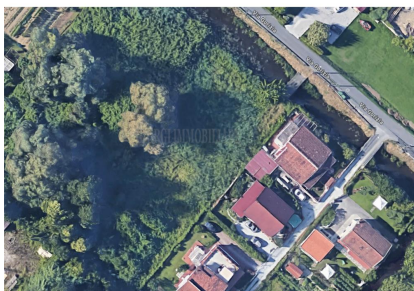

IMMOBILIARE GIORGI SERVIZI IMMOBILIARI

Via delle Pinete n°4 Marina di Massa

Tel. 0585 869723 Cell. 338.4572635

COD:1482

Classe Energetica: 0

IPE:

Massa Marina Di Massa Terreno Agricolo

Marina di Massa a mt 800 circa dal mare, VENDESI terreno agricolo di circa mq 2250 di forma rettangolare