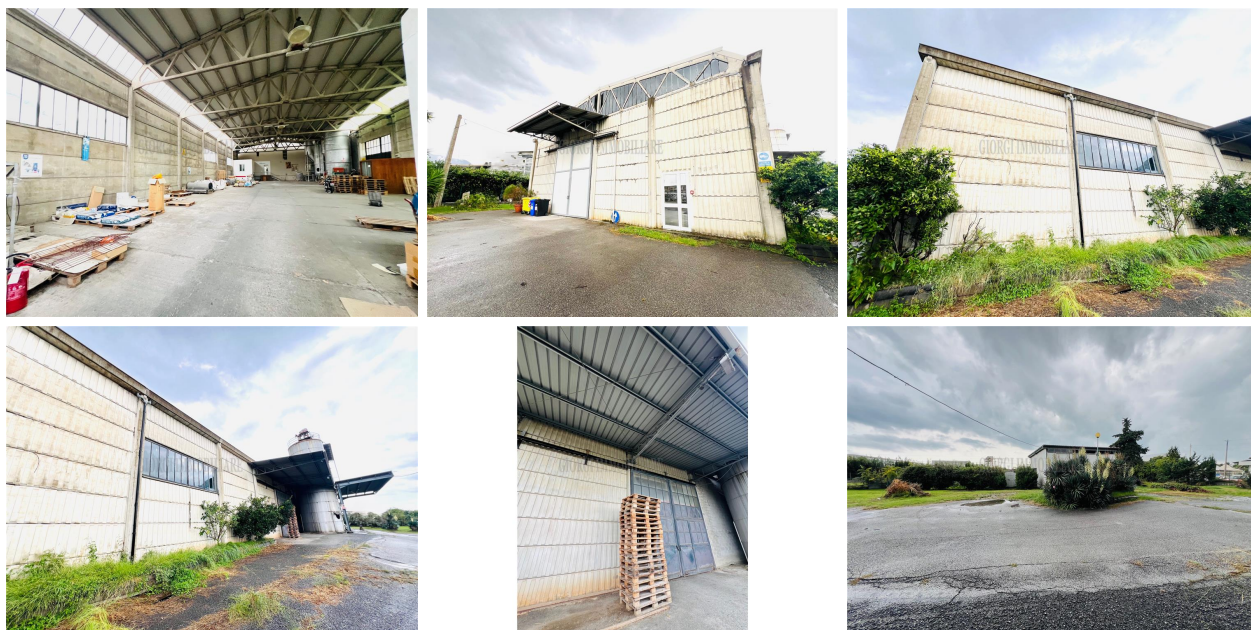

IMMOBILIARE GIORGI SERVIZI IMMOBILIARI

COD:1530

Via delle Pinete n°4 Marina di Massa

Tel. 0585 869723 Cell. 338.4572635

Classe Energetica: 0

IPE:

Massa Immobile Industriale

Massa, in zona Artigianale si vende CAPANNONE di mq. 630 circa oltre a terreno di mq. 3900 circa. L'immobile è dotato di passo carrabile e pedonale, l'altezza interna sotto trave è di mt 6,50 oltre a magazzino esterno di mq. 105. A completamento della proprietà uffici e zone a magazzino, spogliatoi e bagni per una metratura di mq. 100 oltre ad abitazione privata di mq. 180.