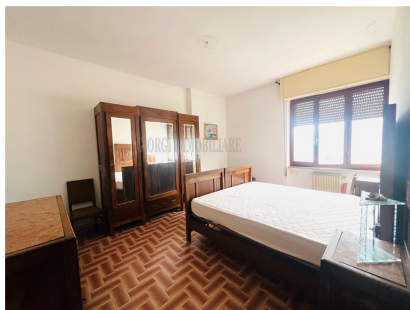

IMMOBILIARE GIORGI SERVIZI IMMOBILIARI

Via delle Pinete n°4 Marina di Massa

Tel. 0585 869723 Cell. 338.4572635

COD:1531

Classe Energetica: G

IPE: 175

Massa Centro città Appartamento

Massa centro, appartamento posto al Piano 5° di condomino provvisto di ascensore con doppia esposizione.

L'appartamento al suo interno attualmente è composto da ingresso/disimpegno, cucina, sala con balcone con vista sul Castello Malaspina, ampia camera matrimoniale, cameretta singola con balcone e ripostiglio. A completamento della proprietà cantina al Piano Interrato.

L'appartamento necessita di ristrutturazione interna. Possibilità di ricavare un secondo bagno. Rich. 155.000,00 Classe Energetica in fase di rilascio

Gli indirizzi inseriti all'interno degli annunci sono puramente indicativi e vogliono solo essere un utile ausilio nell'individuazione della zona ove è ubicato l'immobile pur rispettando la 'Privacy' e la riservatezza dei venditori.

Prezzo: € 155.000

www.immobiliaregiorgi.it - info@immobiliaregiorgi.it - infoserviziimmobiliari.ac@gmail.com