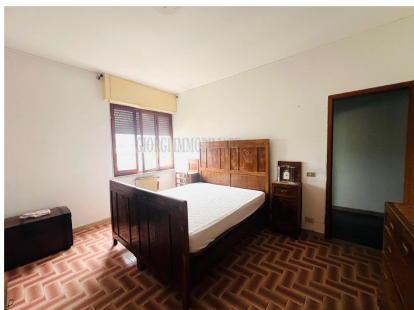

IMMOBILIARE GIORGI SERVIZI IMMOBILIARI

Via delle Pinete n°4 Marina di Massa

Tel. 0585 869723 Cell. 338.4572635

COD:1531

Classe Energetica: G

IPE: 175

Massa Centro città Appartamento

Massa centro, appartamento posto al Piano 5° di condomino provvisto di ascensore con doppia esposizione.

L'appartamento al suo interno attualmente è composto da ingresso/disimpegno, cucina, sala con balcone con vista sul Castello Malaspina, ampia camera matrimoniale, cameretta singola con balcone e ripostiglio. A completamento della proprietà cantina al Piano Interrato.

L'appartamento necessita di ristrutturazione interna. Possibilità di ricavare un secondo bagno. Rich. 155.000,00 Classe Energetica in fase di rilascio

Gli indirizzi inseriti all'interno degli annunci sono puramente indicativi e vogliono solo essere un utile ausilio nell'individuazione della zona ove è ubicato l'immobile pur rispettando la 'Privacy' e la riservatezza dei venditori.

Prezzo: € 155.000

www.immobiliaregiorgi.it - info@immobiliaregiorgi.it - infoserviziimmobiliari.ac@gmail.com