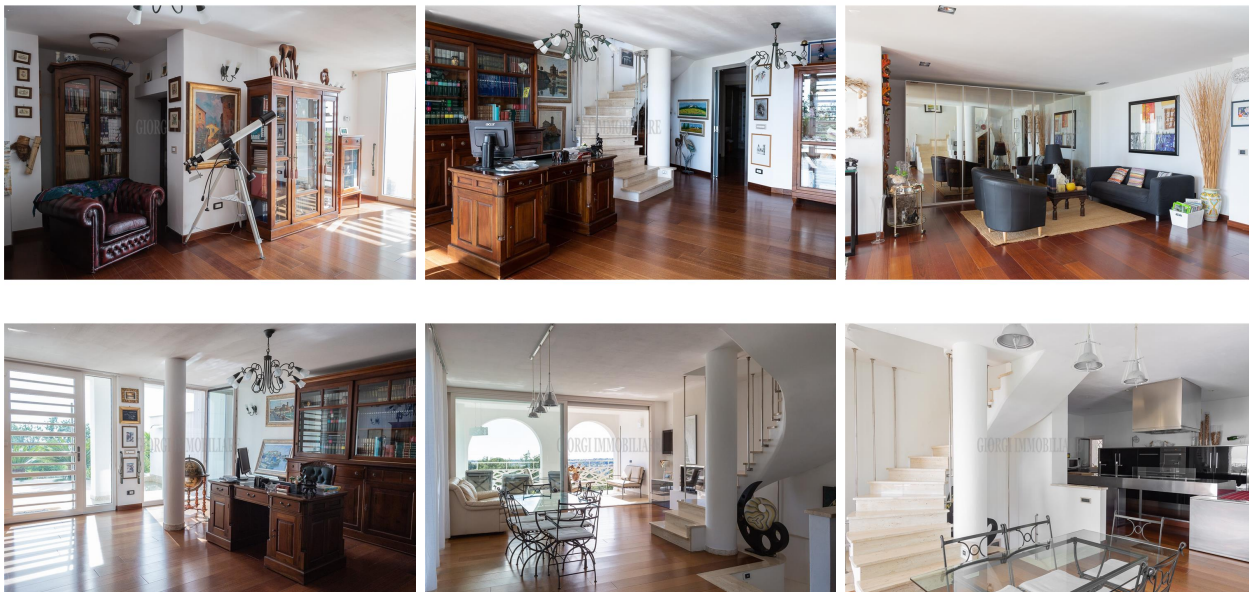

IMMOBILIARE GIORGI SERVIZI IMMOBILIARI

COD:1532

Via delle Pinete n°4 Marina di Massa

Tel. 0585 869723 Cell. 338.4572635

Classe Energetica: B

IPE: 63,00

Carrara Monteverde Villa Singola

La Villa di recente costruzione e' stata realizzata in prima collina in posizione panoramica con ottima vista mare, con vista della costa di Marina di Carrara, sino alla foce del fiume Magra e Punta Bianca.

La Villa si compone di due appartamenti su più livelli, con possibilità di crearne uno solo.

Il primo appartamento si compone di piano semi-interrato aperto con ampio ingresso su studio che si apre su un porticato, una camera ospiti, un ampio bagno, un ripostiglio, e locale sauna adatto a sei persone.

Piano terra: ampia zona soggiorno, sala da pranzo, e grande cucina con accesso ad un ampio portico e giardino di circa 150 mq. Il tutto vista mare.

Primo piano: una camera matrimoniale dotata di vasca idromassaggio per due persone Jacuzzi, cabina armadio ampia, bagno dotato di accessori di alto livello, dalla camera si accede ad un ampio terrazzo panoramico con vista mare.

www.immobiliaregiorgi.it - info@immobiliaregiorgi.it - infoserviziimmobiliari.ac@gmail.com