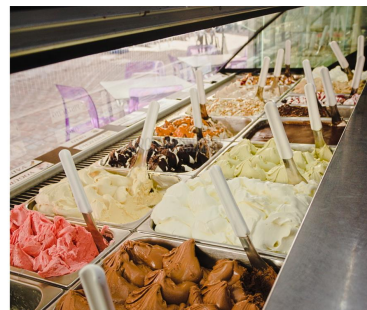

IMMOBILIARE GIORGI SERVIZI IMMOBILIARI

Via delle Pinete n°4 Marina di Massa

Tel. 0585 869723 Cell. 338.4572635

COD:1573

Classe Energetica: G

IPE: 175

Massa Centro città Attività Commerciale

Massa – Cedesi attività di gelateria ben avviata

In posizione strategica, con ottima visibilità.

Locale completo di arredi e attrezzature professionali per la produzione di gelato artigianale.

Impianti autonomi e condizioni generali eccellenti.

Richiesta: € 30.000 Per ulteriori informazioni, contattare la nostra Agenzia.

Gli indirizzi inseriti all'interno degli annunci sono puramente indicativi e vogliono solo essere un utile ausilio nell'individuazione della zona ove è ubicato l'immobile pur rispettando la 'Privacy' e la riservatezza dei venditori.

Prezzo: € 30.000

www.immobiliaregiorgi.it - info@immobiliaregiorgi.it - infoserviziimmobiliari.ac@gmail.com