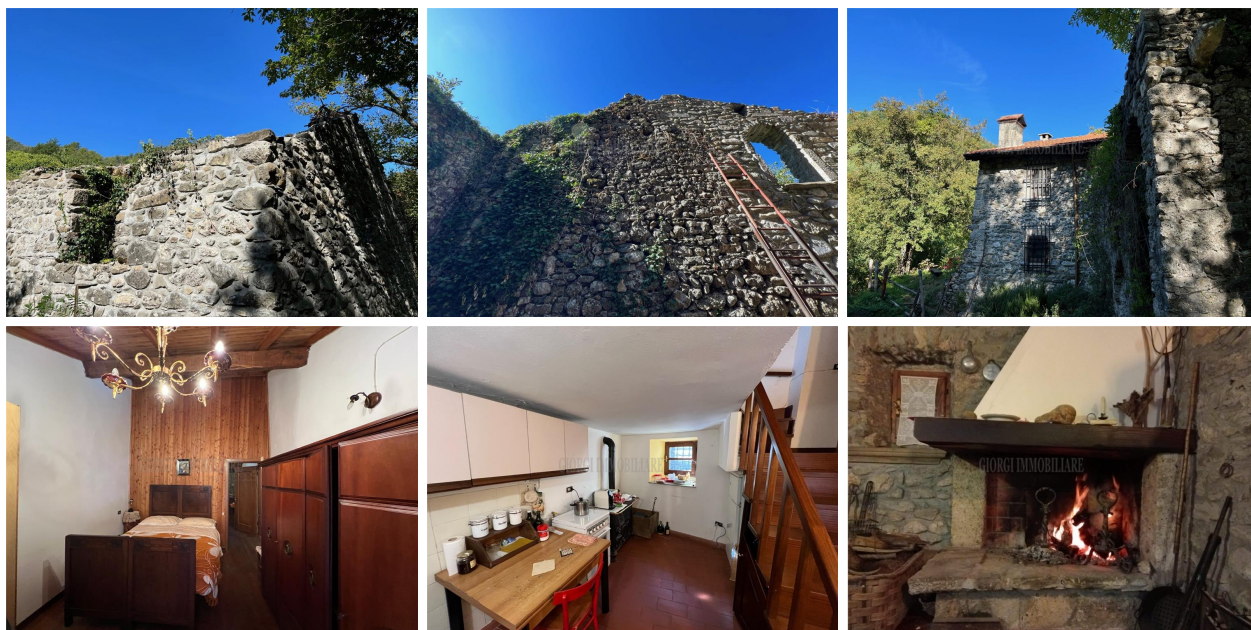

IMMOBILIARE GIORGI SERVIZI IMMOBILIARI

COD:HZF-48

Via delle Pinete n°4 Marina di Massa

Tel. 0585 869723 Cell. 338.4572635

Classe Energetica: G

IPE:

Fivizzano Casa nel borgo

Pontevecchio - Fivizzano dimora in pietra ristrutturata in borgo storico

Nel piccolo e antichissimo borgo di Pontevecchio, nel comune di Fivizzano, proponiamo una affascinante dimora in pietra finemente ristrutturata, capace di regalare una rara e profonda emozione: quella di un autentico viaggio nel tempo, alla riscoperta delle origini e del rapporto primordiale tra uomo, natura e storia. La casa, ristrutturata con grande rispetto della tradizione e con materiali di alta qualità, è pronta da abitare e offre un equilibrio perfetto tra autenticità storica e comfort essenziale.

L'ingresso conduce direttamente in una suggestiva taverna, dominata da un grande camino e caratterizzata da una riuscita combinazione di pietra a vista, legno e arredi, che rendono l'ambiente caldo, intimo e accogliente.

Sempre al piano terra si trova la cucina, dotata di stufa a legna. Il riscaldamento dell'abitazione è affidato esclusivamente al fuoco del camino e della stufa, scelta coerente con lo spirito della casa e del luogo.

www.immobiliaregiorgi.it - info@immobiliaregiorgi.it - infoserviziimmobiliari.ac@gmail.com