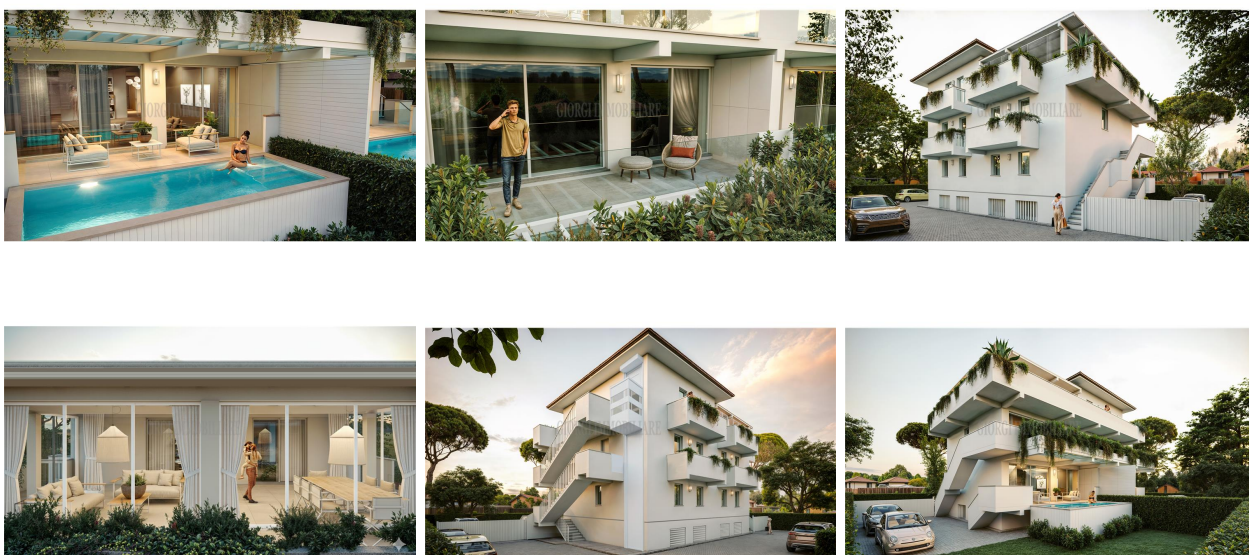

IMMOBILIARE GIORGI SERVIZI IMMOBILIARI

COD:1666

Via delle Pinete n°4 Marina di Massa

Tel. 0585 869723 Cell. 338.4572635

Classe Energetica: A+

IPE: 18

Massa Marina Di Massa Appartamento

Marina di Massa Centro – Esclusiva Nuova Costruzione a 500 metri dal mare

Nel cuore di Marina di Massa, in posizione privilegiata a soli 500 metri dalla spiaggia, proponiamo prestigioso complesso residenziale di nuova costruzione composto da sole quattro abitazioni indipendenti, inserite in un contesto riservato, tranquillo e lontano dal traffico, pur rimanendo comodo a tutti i principali servizi.

Le unità abitative, tutte caratterizzate da ampi spazi esterni, tecnologie di ultima generazione e finiture di alto livello, si sviluppano in diverse tipologie:

A) Appartamento Duplex

Elegante soluzione disposta su due livelli, piano terra rialzato e piano primo, composta da 3/4 camere da letto, doppi servizi, terrazza, giardino privato con predisposizione